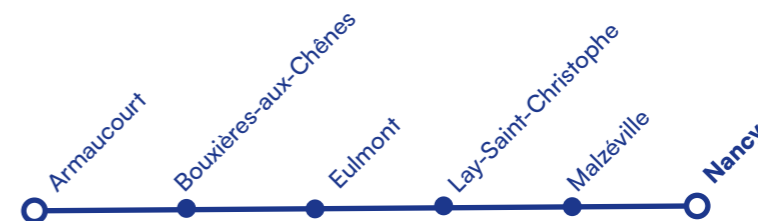

→ fluo.grandest.fr

 **PORT OBLIGATOIRE DE LA CEINTURE**

Ligne 380

Horaires valables
du 1^{er} décembre 2024
au 31 août 2025

Jour de circulation		L → S	L → S	L → V	L → S	L → S	L → S	L-M-J-V-S	L → S	L → S
Période de circulation		PV-GV	SC	SC	SC	SC	AN	AN	AN	AN
Numéro de service		10	1	2	3	4	5	6	7	8
ARMAUCOURT	Mairie		6:38							
LEYR	Promenade	6:34	6:44		7:09					
ECUELLE	Lavoir	6:40	6:50		7:15	8:00	9:00	12:15	13:15	15:15
	Les Vergers	6:41	6:51		7:16	8:01	9:01	12:16	13:16	15:16
BOUXIERES-AUX-CHÊNES	Calvaire	6:44	6:54		7:19	8:03	9:05	12:19	13:18	15:19
	Noisetiers	6:45	6:55		7:20	8:04			13:19	
	Le Gué	6:46	6:56		7:21	8:05			13:20	
MOULINS	Sous Moulins	6:50	7:00	6:50	7:25	8:10	9:10	12:25	13:25	15:22
EULMONT	Ferme	6:55	7:05	6:55	7:29	8:14	9:14	12:29	13:29	15:25
	Poirier	6:58	7:08	6:58	7:32	8:17	9:17	12:32	13:32	15:27
LAY-SAINT-CHRISTOPHE	Mairie	7:01	7:11	7:02	7:35	8:21	9:20	12:35	13:36	15:31
	Jardins	7:02	7:12	7:03	7:36	8:22	9:21	12:36	13:37	15:32
	Le Nid	7:04	7:14	7:05	7:38	8:24	9:23	12:39	13:41	15:34
	Munières	7:05	7:15	7:06	7:39	8:25	9:24	12:40	13:42	15:35
	Centre de Réadaptation	7:06		7:07	7:40	8:26		12:41	13:43	
	Les Corvées	7:07		7:08	7:41	8:27		12:42	13:44	
MALZÉVILLE	Pixérecourt			7:10	7:48	8:32				
	Gymnase	7:09	7:19	7:12	7:50	8:34	9:32	12:47	13:51	15:39
	Douëra	7:14	7:24	7:14	7:53	8:37	9:35	12:50	13:55	15:42
NANCY	Joli Coeur	7:17	7:27	7:18	7:55	8:41	9:37	12:52	13:57	15:45
	Porte Désilles	7:20	7:30	7:22	7:58	8:45	9:38	12:53	14:00	15:47
	Place Carnot	7:22	7:32	7:24	8:03	8:47	9:41	12:56	14:01	15:49
	Point Central	7:25	7:35	7:27	8:06	8:50	9:45	13:00	14:10	15:54
	République	7:30	7:40	7:33	8:12	8:55	9:50	13:06	14:15	16:00